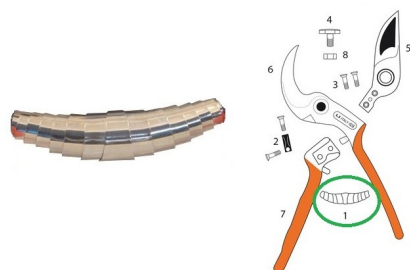

MOLLA

Castellari

Molla per forbice "Castellari"

Molla di ricambio per forbice Castellari

[Read More](#)

SKU:

Price: 1,99€

Stock: instock

Categories: [Agricoltura e Giardinaggio](#), [Agricoltura e Giardinaggio](#)

Product Description

Molla di ricambio per forbice Castellari

Motosega d'abbattimento

La Motosega Hyundai Modello LD838 Codice 35310 è uno strumento da taglio concepito per essere affidabile, facile da usare ed efficiente nel tipo di lavoro da svolgere nella maniera più agevole possibile. Infatti, il design moderno ed ergonomico, il peso ridotto ed il sistema anti-vibrazione rendono questa motosega piacevole da utilizzare. La barra e la catena presentano una lunghezza di 35 cm passo 3/8, dotata di sistema di sicurezza del freno catena, che ne arresta il movimento in caso di pericolo. L'impugnatura è grip ergonomica, leggera e confortevole, contiene tutti i comandi necessari al suo funzionamento. Presenta, inoltre, della manovella per avviamento a strappo.

[Read More](#)

SKU: