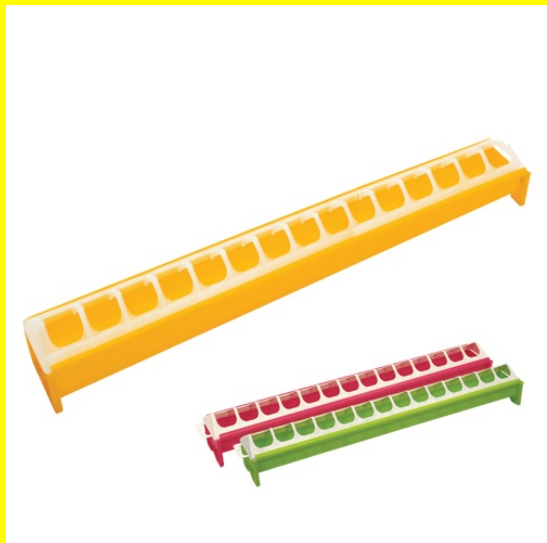

## Maggiorazione zingata

Maggiorazione zingata, completo di guarnizione.

[Read More](#)

**SKU:**

**Price:** 21,99€ - 30,99€

**Stock:** instock

**Categories:** [Agricoltura e Giardinaggio](#), [Irrigazione](#)

## Mangiatoia Abbeveratoio a barretta cm 50 - PULCINI

Ideale per alimentare gallinacci ed affini, realizzata in plastica (compresa la griglia) per un'igiene assicurata. Facile da pulire, anti-ruggine.

[Read More](#)