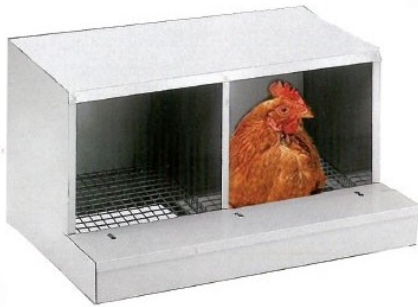

### Product Description

Usò interno. Realizzato in lamiera zincata. CM 38 X 24 X 15