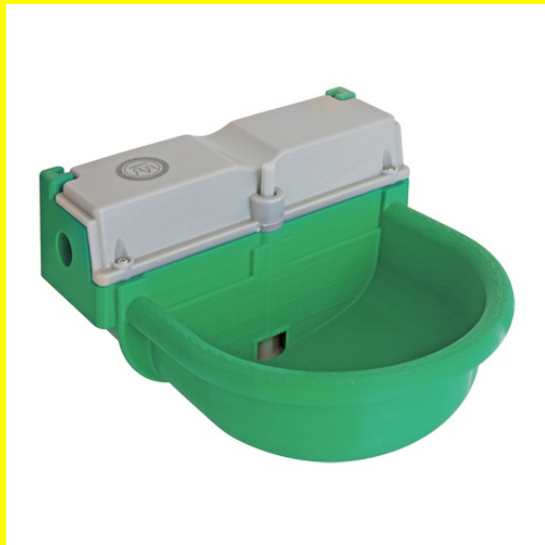

Product Description

Abbeveratoio a sifone in lamiera zincata da lt 30 per polli, galline ovaiole e tacchini.

Abbeveratoio AQUAFLOW pvc

Abbeveratoio portabottiglia AQUAFLOW realizzato in materiale plastico, con asta in lamiera di ferro zincato che evita il formarsi di ruggine. Semplice e funzionale, ideale per abbeverare i conigli fissandolo alla gabbia.

[Read More](#)

SKU:

Price: 2,29€

Stock: instock

Categories: [Abbeveratoi](#), [Zootecnia](#)

Product Description

Abbeveratoio portabottiglia AQUAFLOW realizzato in materiale plastico, con asta in lamiera di ferro zincato che evita il formarsi di ruggine. Semplice e funzionale, ideale per abbeverare i conigli fissandolo alla gabbia.

Abbeveratoio automatico da muro System Premium

L'abbeveratoio automatico da muro System Premium è interamente realizzato in plastica ad alta resistenza, assorbe gli urti violenti da parte degli animali. È dotato di apposito serbatoio e valvola di scarico per garantire acqua pulita e flusso a richiesta grazie ad un apposito galleggiante. Questo prodotto è stato progettato per evitare ristagni e assicurare dunque un buon grado di igiene. Realizzato per essere collegato alla rete idrica ed avere disponibilità continua di acqua pulita. Leggere la descrizione completa in basso per tutti i dettagli

Abbeveratoio automatico Dybird polli pulcini

Materiale: plastica ad uso alimentare Caratteristiche: abbeveratoio automatico, attacco universale per voliere e gabbie a rete, vaschetta fissa, gruppo galleggiante completamente estraibile per la pulizia (mantenendo collegamento idrico), regolazione livello acqua a tre livelli. l'abbeveratoio funziona collegato ad una rete idrica centralizzata a caduta. Ideale per volatili (canarini, pappagallini, inseparabili, esotici ...) Garantisce acqua sempre fresca e pulita