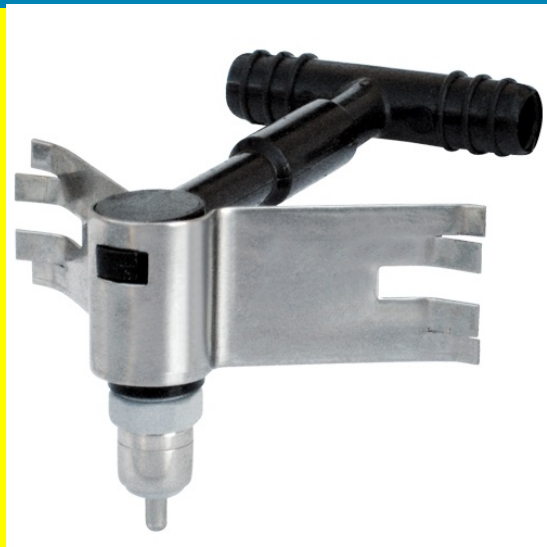

Abbeveratoio tipo biberon per suini acciaio

Abbeveratoio per suini in acciaio inox. Attacco 1/2'

[Read More](#)

SKU:

Price: 3,44€

Stock: instock

Categories: [Abbeveratoi](#), [Zootecnia](#)

Product Description

Abbeveratoio per suini in acciaio inox. Attacco 1/2'

Abbeveratoio TOP antiroditore con molla e innesto tee Ø 107

Abbeveratoio con valvola in acciaio inox e molla ad innesto TEE 10/7 per il collegamento idrico indiretto. Può essere fissato alla rete delle gabbie di conigli e gallinacci. Speciale protezione antiroditore.

[Read More](#)

SKU:

Price: 1,99€

Stock: instock

Categories: [Abbeveratoi](#), [Zootecnia](#)

Product Description

Abbeveratoio con valvola in acciaio inox e molla ad innesto TEE 10/7 per il collegamento idrico indiretto. Può essere fissato alla rete delle gabbie di conigli e gallinacci. Speciale protezione antiroditore.