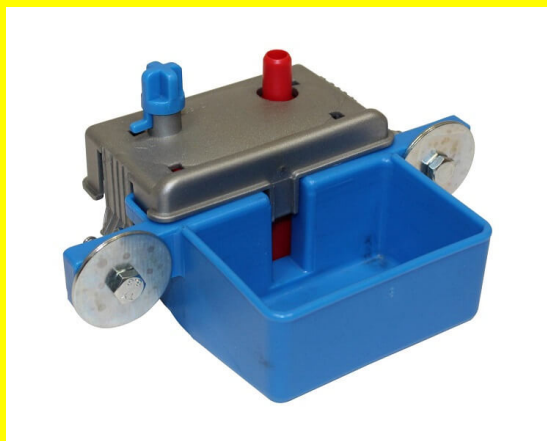

Abbeveratoio Automatico Evolution pulcini

Realizzato in plastica alimentare resistente, capace di assorbire gli urti più violenti da parte degli animali. Dotato di catenella di sospensione, filtro trattiene impurità, coperchio con sei punti di aggancio e due chiusure a scatto. Può essere collegato direttamente alle rete idrica centralizzata a caduta. E' indicato per gallinacci di media e grossa taglia.

[Read More](#)

SKU:

Price: 19,50€ Il prezzo originale era: 19,50€. ~~18,49€~~ Il prezzo attuale è: 18,49€.

Stock: instock

Categories: [Abbeveratoi](#), [Zootecnia](#)

Product Description

Realizzato in plastica alimentare resistente, capace di assorbire gli urti più violenti da parte degli animali. Dotato di catenella di sospensione, filtro trattiene impurità, coperchio con sei punti di aggancio e due chiusure a scatto. Può essere collegato direttamente alle rete idrica centralizzata a caduta. E' indicato per gallinacci di media e grossa taglia.

Abbeveratoio Automatico Toce Evolution

Materiale: plastica ad uso alimentare Caratteristiche: abbeveratoio automatico, attacco universale per gabbie a rete, vaschetta fissa, gruppo galleggiante estraibile per la pulizia (mantenendo collegamento idrico), regolazione livello acqua a tre livelli.