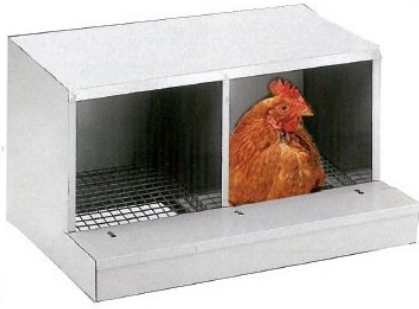

[Read More](#)

SKU:

Price: 31,00€

Stock: instock

Categories: [Gabbie ed accessori](#), [Zootecnia](#)

Product Description

Nido conigli SPAGNA per esterno gabbia. Realizzato in materiale termoplastico ad alta resistenza. sistema di montaggio facilissima la necessità di attrezzi, con due livelli per evitare la mortalità dei piccoli, fondo rimovibile facendolo scorrere, antiroscchio, resistente alla pulizia ed alla disinfestazione, sollevando il coperchio si ottiene automaticamente la chiusura del foro di entrata. Misure cm.42,7x28x36,8 h.

Nido per conigli interno

Uso interno. Realizzato in lamiera zincata. CM 38 X 24 X 15

[Read More](#)

SKU:

Price: 8,90€

Stock: instock

Categories: [Gabbie ed accessori](#), [Zootecnia](#)

Product Description

Uso interno. Realizzato in lamiera zincata. CM 38 X 24 X 15

Nido per galline a due scomparti

Il nido per ovaiole è stato progettato per incoraggiare le ovaiole a deporre le proprie uova in un luogo tranquillo e pulito. Consente di raccogliere le uova deposte in modo semplice, grazie anche allo sportello di ispezione di cui è dotata; è ideale anche per coloro che desiderano offrire un luogo confortevole per le ovaiole durante la cova.