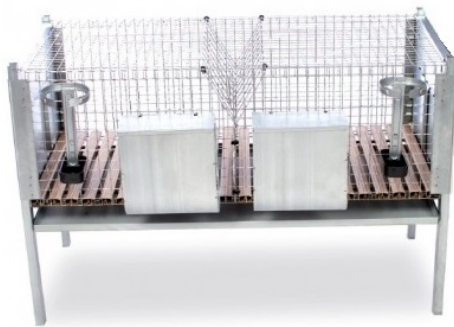

Cucitura per posatoio, cm 75

Fondo gabbia deiezioni

Fondo gabbia deiezioni in lamiera zincata per gabbia coniglio.fondo gabbia deiezioni. Misure cm 183 x 28 oppure 183 x 40.

[Read More](#)

SKU:

Price: 11,99€

Stock: instock

Categories: [Accessori e Varie](#), [Gabbie ed accessori](#), [Zootecnia](#)

Product Description

Fondo gabbia deiezioni in lamiera zincata per gabbia coniglio.fondo gabbia deiezioni. Misure cm 183 x 28 oppure 183 x 40. Specificare la misura desiderata.