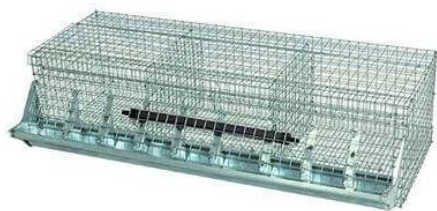

Senza nidi. Fondo in rete a tripla zincatura. CM 100 X 40 X H 27

[Read More](#)

SKU:

Price: 39,99€

Stock: instock

Categories: [Gabbie ed accessori](#), [Zootecnia](#)

Product Description

Senza nidi. Fondo in rete a tripla zincatura. CM 100 X 40 X H 27

Gabbia coniglio 1 cova

Gabbia coniglio 1 cova modello Sicilia in lamiera zincata. cm.70x50x70 h + nido

[Read More](#)

SKU: 7

Price: 69,99€

Stock: instock

Categories: [Gabbie ed accessori](#), [Zootecnia](#)

Product Description

Gabbia coniglio 1 cova modello Sicilia in lamiera zincata. cm.70x50x70 h + nido

Gabbia coniglio maschio

Tipo pieghevole. Con fondo in pvc ed angoli arrotondati. Completo di mangiatoia e abbeveratoio.