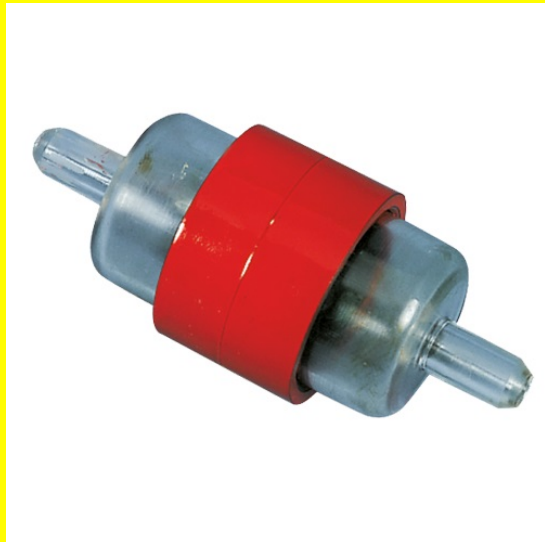

[Read More](#)

SKU:

Price: 25,99€

Stock: instock

Categories: [Agricoltura e Giardinaggio](#), [Agricoltura e Giardinaggio](#), [Disinfestanti, Repellenti e Benessere](#), [Zootecnia](#)

Product Description

CARATTERISTICHE ESCATOP PASTA è un esca rodenticida pronta all'uso la cui particolare formulazione, arricchita con farina e zucchero, è studiata per ottenere la massima efficacia verso tutte le specie di topi e ratti. Il prodotto è efficace, anche dopo una singola ingestione, contro: topolino domestico (*Mus musculus*), ratto grigio (*Rattus norvegicus*) e ratto nero (*Rattus rattus*). ESCATOP PASTA può essere usato all'interno ed all'esterno di abitazioni urbane e rurali, cantine, garage, ripostigli, giardini e cortili di proprietà. **COMPOSIZIONE**

Bromadiolone 0,005 g

Denatonium benzoate 0,001 g

Sostanze appetibili e coformulanti q.b. a 100 g

REGISTRAZIONE Prodotto Biocida (PT14) Reg. Min. della Salute n. IT/2013/00092AUT

Filtro familiare Ø mm 10 abbeveratoio

Filtro familiare diametro mm 10 in materiale plastico trasparente, facilmente smontabile per consentire il lavaggio della membrana interna. Si utilizza in piccoli impianti familiari per mantenere efficiente il funzionamento degli abbeveratoi. Il collegamento all'impianto non deve avvenire direttamente al rubinetto.

[Read More](#)

SKU:

Price: 1,99€

Stock: instock

Categories: [Abbeveratoi](#), [Zootecnia](#)

Product Description

Filtro familiare diametro mm 10 in materiale plastico trasparente, facilmente smontabile per consentire il lavaggio della membrana interna. Si utilizza in piccoli impianti familiari per mantenere efficiente il funzionamento degli abbeveratoi. Il collegamento all'impianto non deve avvenire direttamente al rubinetto.