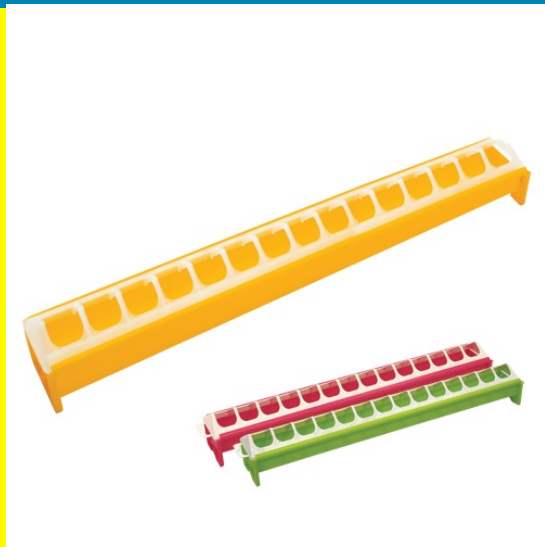

[Read More](#)

SKU:

Price: 16,99€

Stock: instock

Categories: [Incubatrici ed accessori](#), [Zootecnia](#)

Product Description

Lo sperauova è uno strumento utile durante l'incubazione per seguire lo sviluppo degli embrioni contenuti nelle uova ed eliminare eventualmente quelle non fecondate o non idonee. L'apparecchio produce un raggio di luce concentrato, ottenuto per mezzo di un'apposita lampadina (non in dotazione) 230V - 60W - E 27, la quale, illuminando l'uovo, consente di vederne l'interno. Pratico e funzionale, ha un'impugnatura anatomica e resistente, adatto a tutti i tipi di uova.

Mangiatoia Abbeveratoio a barretta cm 50 - PULCINI

Ideale per alimentare gallinacci ed affini, realizzata in plastica (compresa la griglia) per un'igiene assicurata. Facile da pulire, anti-ruggine.

[Read More](#)

SKU:

Price: 4,99€

Stock: instock

Categories: [Abbeveratoi](#), [Mangiatoie](#), [Zootecnia](#)

Product Description

Ideale per alimentare gallinacci ed affini, realizzata in plastica (compresa la griglia) per un'igiene assicurata. Facile da pulire, anti-ruggine.

Mangiatoia - Abbeveratoio a barretta cm 50 - POLLI

Ideale per alimentare gallinacci ed affini, realizzata in plastica (compresa la griglia) per un'igiene assicurata. Facile da pulire, anti-ruggine.

[Read More](#)