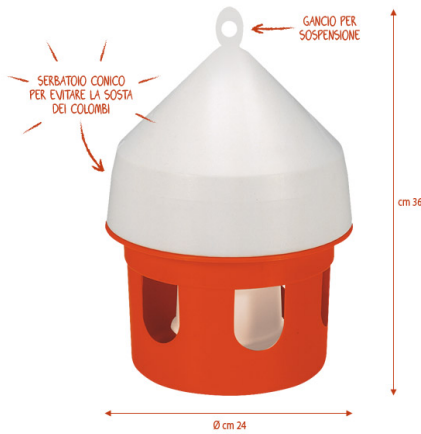

Abbeveratoio lt 5 - COLOMBI + GALLINACEI

Abbeveratoio in materiale plastico per colombi e gallinacei. La particolare forma è stata studiata per evitare la sosta degli animali sull'abbeveratoio. Costituito da due parti (superiore ed inferiore) che si agganciano perfettamente. È possibile appenderlo grazie all'apposito gancio posto nella parte superiore.

[Read More](#)

SKU:

Price: 8,49€

Stock: instock

Categories: [Abbeveratoi](#), [Zootecnia](#)

Product Description

Abbeveratoio in materiale plastico per colombi e gallinacei. La particolare forma è stata studiata per evitare la sosta degli animali sull'abbeveratoio. Costituito da due parti (superiore ed inferiore) che si agganciano perfettamente. È possibile appenderlo grazie all'apposito gancio posto nella parte superiore.

Abbeveratoio per gabbie multiuso

Funzionamento a livello costante. Vaschetta rivestita.

[Read More](#)

SKU:

Price: ~~10,00€~~ Il prezzo originale era: 10,00€. 7,90€ Il prezzo attuale è: 7,90€.

Stock: instock

Categories: [Abbeveratoi](#), [Zootecnia](#)