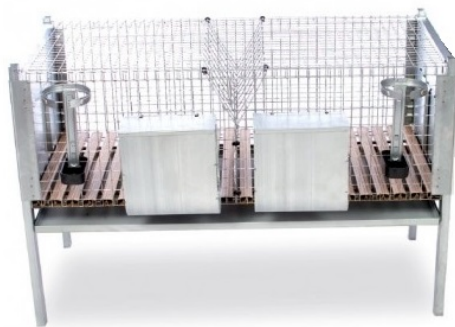

Gabbia conigli fattrici ingrasso

Gabbia conigli fattrici ingrasso con 2 scomparti per lo svezzamento dei coniglietti.

[Read More](#)

SKU:

Price: 60,00€

Stock: instock

Categories: [Gabbie ed accessori](#), [Zootecnia](#)

Product Description

Gabbia conigli fattrici ingrasso con 2 scomparti per lo svezzamento dei coniglietti. Cm 102 x 53 x H 70
Caratteristiche Realizzata interamente in rete antitopo e lamiera zincate. Il divisorio centrale si può rimuovere
Completa di tutto il necessario Smontata e scatolata.

Gabbia conigli fattrici due fori

Realizzata in rete zincata, fondo in plastica. Senza nidi. Corredata di abbeveratoi a goccia in acciaio inox e mangiatoie in lamiera zincata. Con predisposizione per nidi interni ed esterni. CM 100 X 50 X H 34

[Read More](#)

SKU:

Price: 44,99€

Stock: instock

Categories: [Gabbie ed accessori](#), [Zootecnia](#)