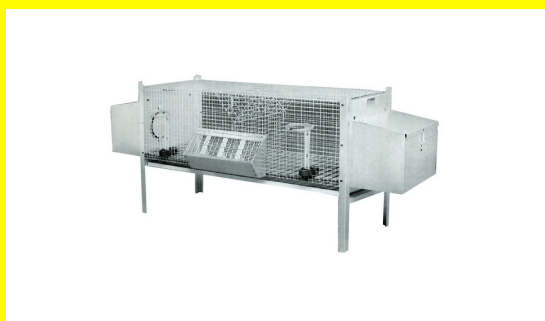

Gabbia due fattrici conigli cm100X50

Pieghevole, realizzata in rete zincata e fondo in plastica. Dotata di due nidi esterni, una mangiatoia in lamiera zincata, due abbeveratoi portabottiglia.

[Read More](#)