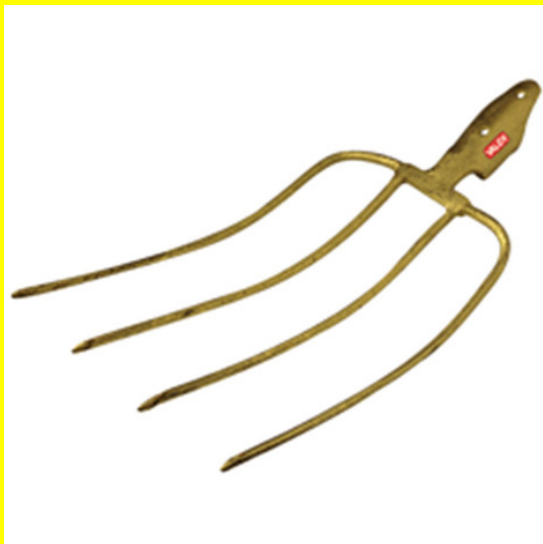

## Product Description

Forca cavallo abs ANGELO B. Misura 40x30 cm.

## Forca fieno

Forca fieno. Tre denti.

[Read More](#)

**SKU:**

**Price:** 9,00€

**Stock:** instock

**Categories:** [Agricoltura e Giardinaggio](#), [Agricoltura e Giardinaggio](#)

### Product Description

Forca fieno. Tre denti.

## Forca fieno 4 denti

In acciaio forgiato di ottima qualità completo di manico .

[Read More](#)

**SKU:**

**Price:** 15,51€

**Stock:** instock

**Categories:** [Agricoltura e Giardinaggio](#), [Agricoltura e Giardinaggio](#)