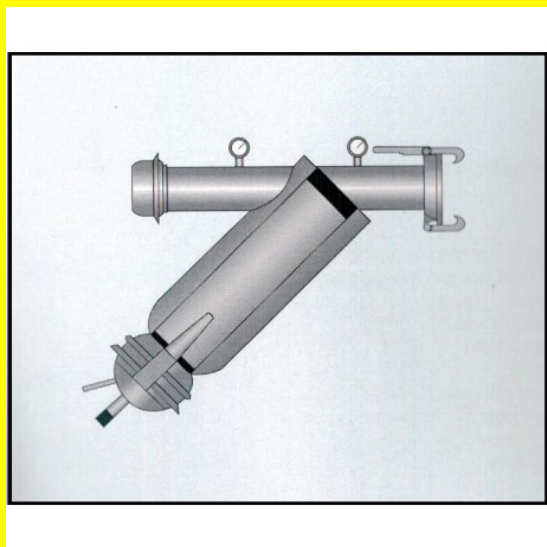

Filtro tipo "A" zincato

Filtro tipo "A" zincato. Cartuccia in acciaio. Completo di guarnizione.

[Read More](#)

SKU:

Price: 189,99€ - 264,99€

Stock: instock

Categories: [Agricoltura e Giardinaggio](#), [Irrigazione](#)