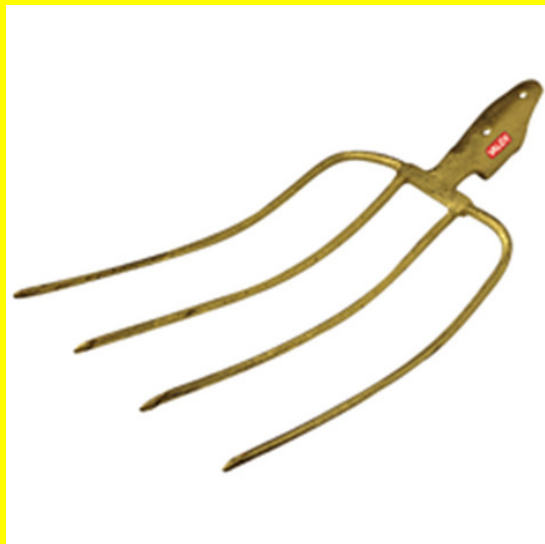

[Read More](#)

SKU:

Price: 42,13€

Stock: instock

Categories: [Agricoltura e Giardinaggio](#), [Agricoltura e Giardinaggio](#)

Product Description

La forbice per potatura UNIVERSALE è una forbice professionale con la battuta curva che permette di trattenere fermo il ramo in fase di taglio evitando così il contraccolpo sul polso. L'impugnatura è di tipo universale adatta a destri e mancini. Il manico e la contro lama in lega di alluminio leggero sono forgiati a caldo questo sistema ci consente di garantire a vita il prodotto contro la rottura. Il trattamento superficiale con ossidazione anodica permette una maggiore resistenza nel tempo che viene completata dal rivestimento con materiale antiscivolo. La lama in acciaio con alta percentuale di carbonio è forgiata a caldo. Lo stampo ricava la buca, l'incavo nella lama, che diminuisce l'attrito e ne aumenta la penetrazione nel ramo. La forbice per potatura UNIVERSALE è molto leggera, pesa infatti solo 210 gr. Questo risultato è ottenuto grazie agli alleggerimenti possibili solo su prodotti forgiati. Questa forbice, come tutti gli utensili per potatura manuale, è completamente intercambiabile. Adatta a qualsiasi tipologia di taglio: viticoltura, frutticoltura, olivicoltura e giardinaggio.

Forca cavallo abs

Forca cavallo abs ANGELO B. Misura 40x30 cm.

[Read More](#)

SKU:

Price: 15,99€

Stock: instock

Categories: [Agricoltura e Giardinaggio](#), [Agricoltura e Giardinaggio](#)

Product Description

Forca cavallo abs ANGELO B. Misura 40x30 cm.

Forca fieno

Forca fieno. Tre denti.

[Read More](#)

SKU:

Price: 9,00€

Stock: instock

Categories: [Agricoltura e Giardinaggio](#), [Agricoltura e Giardinaggio](#)

Product Description

Forca fieno. Tre denti.

Forca fieno 4 denti

In acciaio forgiato di ottima qualità completo di manico .

[Read More](#)

SKU:

Price: 15,51€

Stock: instock