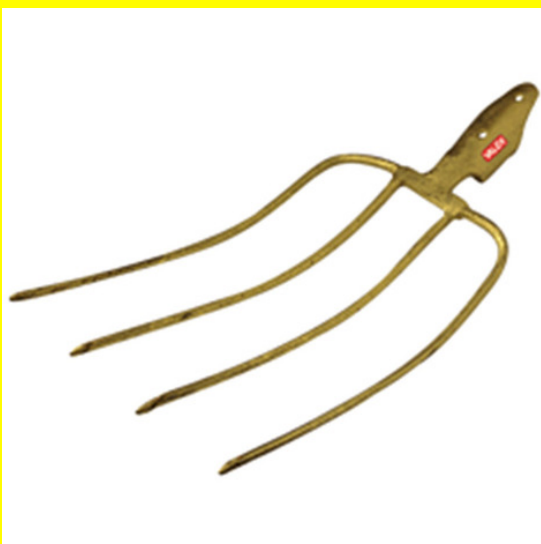

## Product Description

Forca cavallo abs ANGELO B. Misura 40x30 cm.

## Forca fieno

Forca fieno. Tre denti.

[Read More](#)

**SKU:**

**Price:** 9,00€

**Stock:** instock

**Categories:** [Agricoltura e Giardinaggio](#), [Agricoltura e Giardinaggio](#)

### Product Description

Forca fieno. Tre denti.

## Forca fieno 4 denti

In acciaio forgiato di ottima qualità completo di manico .

[Read More](#)

**SKU:**

**Price:** 15,51€

**Stock:** instock

**Categories:** [Agricoltura e Giardinaggio](#), [Agricoltura e Giardinaggio](#)