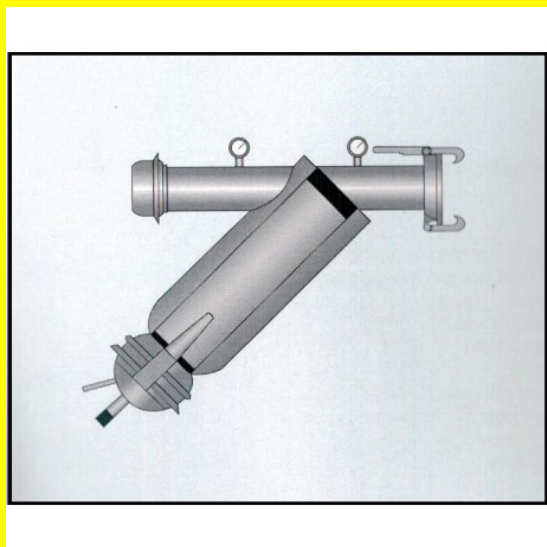

Filtro tipo "A" zincato

Filtro tipo "A" zincato. Cartuccia in acciaio. Completo di guarnizione.

[Read More](#)

SKU:

Price: 189,99€ - 264,99€

Stock: instock

Categories: [Agricoltura e Giardinaggio](#), [Irrigazione](#)

Product Description

Filtro tipo "A" zincato. Cartuccia in acciaio. Completo di guarnizione.