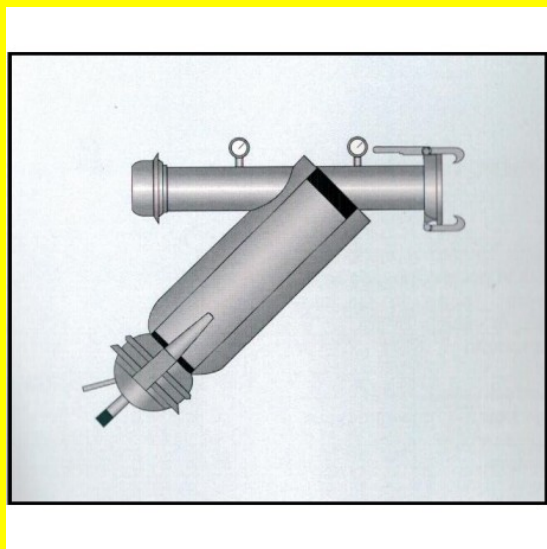

Filtro tipo "A" zincato

Filtro tipo "A" zincato. Cartuccia in acciaio. Completo di guarnizione.

[Read More](#)

SKU:

Price: 189,99€ - 264,99€

Stock: instock

Categories: [Agricoltura e Giardinaggio](#), [Irrigazione](#)