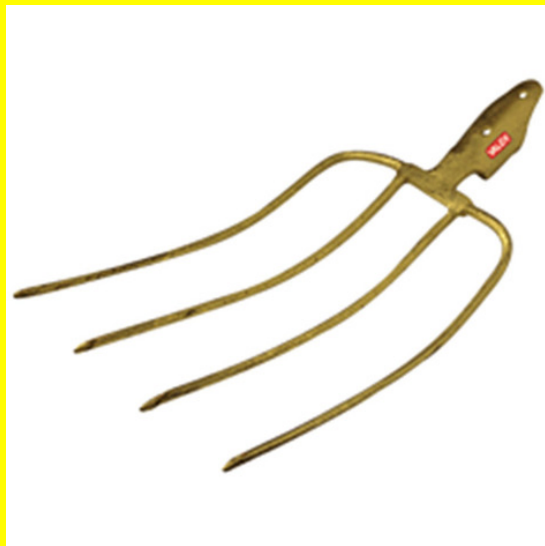

[Read More](#)

SKU:

Price: 42,13€

Stock: instock

Categories: [Agricoltura e Giardinaggio](#), [Agricoltura e Giardinaggio](#)

Product Description

La forbice per potatura UNIVERSALE è una forbice professionale con la battuta curva che permette di trattenere fermo il ramo in fase di taglio evitando così il contraccolpo sul polso. L'impugnatura è di tipo universale adatta a destri e mancini. Il manico e la contro lama in lega di alluminio leggero sono forgiati a caldo questo sistema ci consente di garantire a vita il prodotto contro la rottura. Il trattamento superficiale con ossidazione anodica permette una maggiore resistenza nel tempo che viene completata dal rivestimento con materiale antiscivolo. La lama in acciaio con alta percentuale di carbonio è forgiata a caldo. Lo stampo ricava la buca, l'incavo nella lama, che diminuisce l'attrito e ne aumenta la penetrazione nel ramo. La forbice per potatura UNIVERSALE è molto leggera, pesa infatti solo 210 gr. Questo risultato è ottenuto grazie agli alleggerimenti possibili solo su prodotti forgiati. Questa forbice, come tutti gli utensili per potatura manuale, è completamente intercambiabile. Adatta a qualsiasi tipologia di taglio: viticoltura, frutticoltura, olivicoltura e giardinaggio.

Forca cavallo abs

Forca cavallo abs ANGELO B. Misura 40x30 cm.

[Read More](#)

SKU:

Price: 15,99€

Stock: instock

Categories: [Agricoltura e Giardinaggio](#), [Agricoltura e Giardinaggio](#)

Product Description

Forca cavallo abs ANGELO B. Misura 40x30 cm.

Forca fieno

Forca fieno. Tre denti.

[Read More](#)

SKU:

Price: 9,00€

Stock: instock

Categories: [Agricoltura e Giardinaggio](#), [Agricoltura e Giardinaggio](#)

Product Description

Forca fieno. Tre denti.

Forca fieno 4 denti

In acciaio forgiato di ottima qualità completo di manico .

[Read More](#)

SKU:

Price: 15,51€

Stock: instock