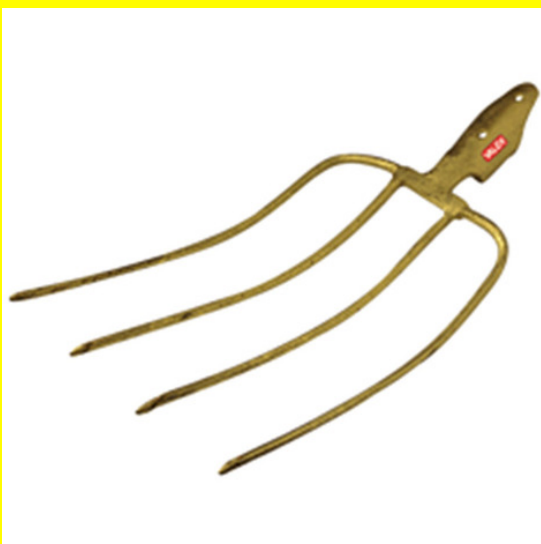

[Read More](#)

SKU:

Price: 42,13€

Stock: instock

Categories: [Agricoltura e Giardinaggio](#), [Agricoltura e Giardinaggio](#)

Product Description

La forbice per potatura UNIVERSALE è una forbice professionale con la battuta curva che permette di trattenere fermo il ramo in fase di taglio evitando così il contraccolpo sul polso. L'impugnatura è di tipo universale adatta a destri e mancini. Il manico e la contro lama in lega di alluminio leggero sono forgiati a caldo questo sistema ci consente di garantire a vita il prodotto contro la rottura. Il trattamento superficiale con ossidazione anodica permette una maggiore resistenza nel tempo che viene completata dal rivestimento con materiale antiscivolo. La lama in acciaio con alta percentuale di carbonio è forgiata a caldo. Lo stampo ricava la buca, l'incavo nella lama, che diminuisce l'attrito e ne aumenta la penetrazione nel ramo. La forbice per potatura UNIVERSALE è molto leggera, pesa infatti solo 210 gr. Questo risultato è ottenuto grazie agli alleggerimenti possibili solo su prodotti forgiati. Questa forbice, come tutti gli utensili per potatura manuale, è completamente intercambiabile. Adatta a qualsiasi tipologia di taglio: viticoltura, frutticoltura, olivicoltura e giardinaggio.

Forca cavallo abs

Forca cavallo abs ANGELO B. Misura 40x30 cm.

[Read More](#)

SKU:

Price: 15,99€

Stock: instock

Categories: [Agricoltura e Giardinaggio](#), [Agricoltura e Giardinaggio](#)

Product Description

Forca cavallo abs ANGELO B. Misura 40x30 cm.

Forca fieno

Forca fieno. Tre denti.

[Read More](#)

SKU:

Price: 9,00€

Stock: instock

Categories: [Agricoltura e Giardinaggio](#), [Agricoltura e Giardinaggio](#)

Product Description

Forca fieno. Tre denti.

Forca fieno 4 denti

In acciaio forgiato di ottima qualità completo di manico .

[Read More](#)

SKU:

Price: 15,51€

Stock: instock