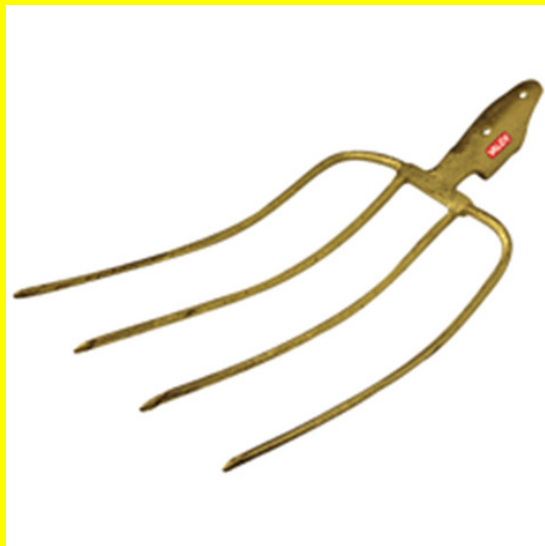

## Product Description

Forca cavallo abs ANGELO B. Misura 40x30 cm.

## Forca fieno

Forca fieno. Tre denti.

[Read More](#)

**SKU:**

**Price:** 9,00€

**Stock:** instock

**Categories:** [Agricoltura e Giardinaggio](#), [Agricoltura e Giardinaggio](#)

### Product Description

Forca fieno. Tre denti.

## Forca fieno 4 denti

In acciaio forgiato di ottima qualità completo di manico .

[Read More](#)

**SKU:**

**Price:** 15,51€

**Stock:** instock

**Categories:** [Agricoltura e Giardinaggio](#), [Agricoltura e Giardinaggio](#)