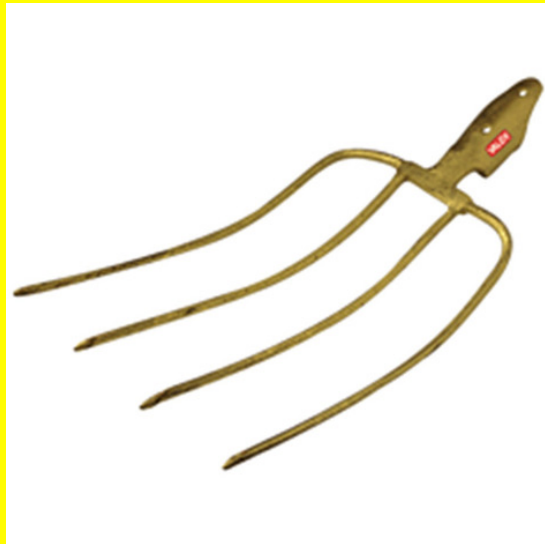

[Read More](#)

SKU:

Price: 42,13€

Stock: instock

Categories: [Agricoltura e Giardinaggio](#), [Agricoltura e Giardinaggio](#)

Product Description

La forbice per potatura UNIVERSALE è una forbice professionale con la battuta curva che permette di trattenere fermo il ramo in fase di taglio evitando così il contraccolpo sul polso. L'impugnatura è di tipo universale adatta a destri e mancini. Il manico e la contro lama in lega di alluminio leggero sono forgiati a caldo questo sistema ci consente di garantire a vita il prodotto contro la rottura. Il trattamento superficiale con ossidazione anodica permette una maggiore resistenza nel tempo che viene completata dal rivestimento con materiale antiscivolo. La lama in acciaio con alta percentuale di carbonio è forgiata a caldo. Lo stampo ricava la buca, l'incavo nella lama, che diminuisce l'attrito e ne aumenta la penetrazione nel ramo. La forbice per potatura UNIVERSALE è molto leggera, pesa infatti solo 210 gr. Questo risultato è ottenuto grazie agli alleggerimenti possibili solo su prodotti forgiati. Questa forbice, come tutti gli utensili per potatura manuale, è completamente intercambiabile. Adatta a qualsiasi tipologia di taglio: viticoltura, frutticoltura, olivicoltura e giardinaggio.

Forca cavallo abs

Forca cavallo abs ANGELO B. Misura 40x30 cm.

[Read More](#)

SKU:

Price: 15,99€

Stock: instock

Categories: [Agricoltura e Giardinaggio](#), [Agricoltura e Giardinaggio](#)

Product Description

Forca cavallo abs ANGELO B. Misura 40x30 cm.

Forca fieno

Forca fieno. Tre denti.

[Read More](#)

SKU:

Price: 9,00€

Stock: instock

Categories: [Agricoltura e Giardinaggio](#), [Agricoltura e Giardinaggio](#)

Product Description

Forca fieno. Tre denti.

Forca fieno 4 denti

In acciaio forgiato di ottima qualità completo di manico .

[Read More](#)

SKU:

Price: 15,51€

Stock: instock